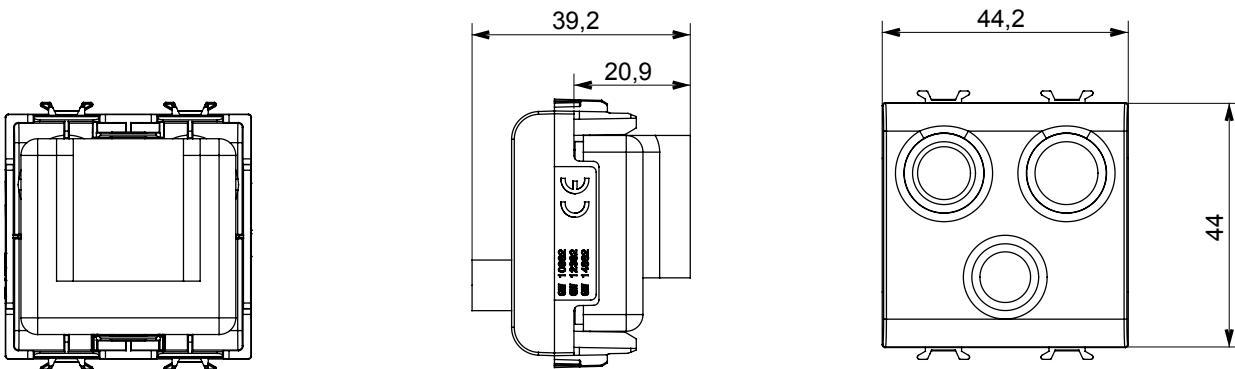

Large gamme d'appareils de commande, prises pour alimentation électrique (conformément aux normes nationales et internationales), saisies de signal, contrôle de la climatisation, gestion du confort, signalisation d'alarme technique et gestion de l'éclairage de secours. Les appareils modulaires ChoruSmart sont disponibles en cinq couleurs (blanc brillant, blanc satin, beige naturel, noir satin et titane laqué) et en différentes tailles à partir de 1/2, 1, 2 et 3 modules. Grâce aux supports de montage pour boîtes rectangulaires, carrées et rondes, des combinaisons illimitées peuvent être créées avec la gamme de plaques ChoruSmart.

Catégorie	Prise TV/FM/SAT	Description	Directe
Couleur	Beige satiné naturel	Atténuation	0 dB
Connecteurs	TV-FM-SAT	Norme	EN 60728-4; IEC 61169-2; IEC 61169-24
N. de modules	2	Fixation câble	À vis
Boîtier	Boîtier en zamak moulé sous pression	Electrocod	0131
Matière	Technopolymère		

### DIMENSIONS