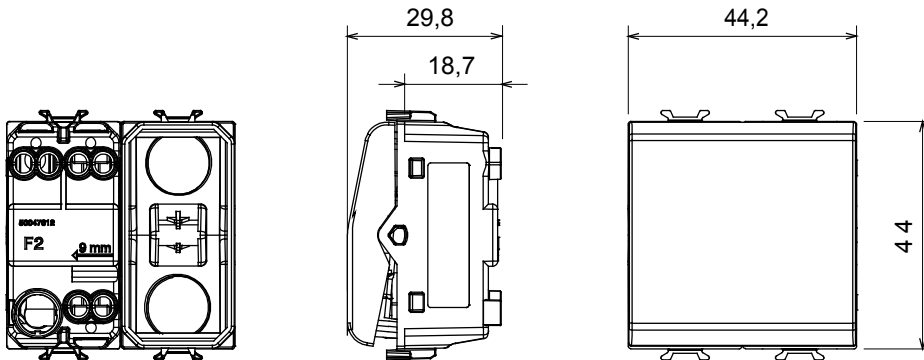

DIMENSIONS

SYMBOLE TECHNIQUE

NORMES ET HOMOLOGATIONS

GEWISS FRANCE SAS
ILIADE, 3 rue Christophe Colomb, 91300 Massy,
France
Tél : +33 (0) 1 64 86 80 80

www.gewiss.com/fr/fr
gewiss-fr@gewiss.com
Dernière mise à jour 19/11/2024

Les caractéristiques, dimensions, dessins et images sont communiqués à titre purement informatif et peuvent faire l'objet de modification sans aucun préavis