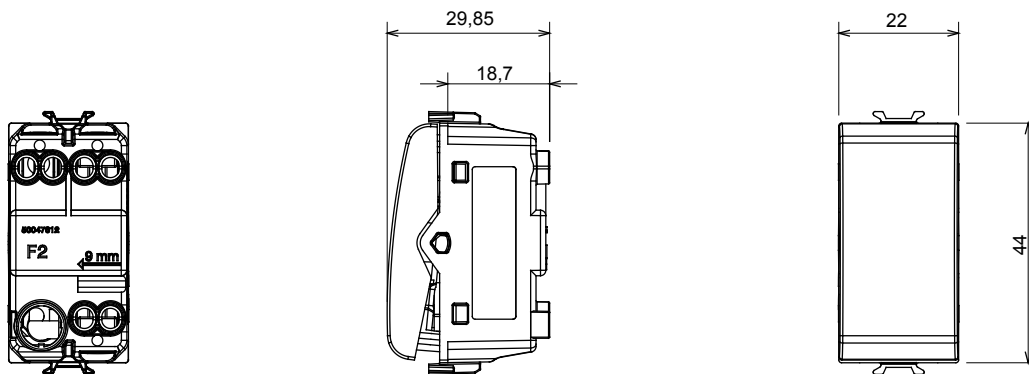

Fiche produit

GW13001

CHORUSMART - Appareillage mural

Large gamme d'appareils de commande, prises pour alimentation électrique (conformément aux normes nationales et internationales), saisies de signal, contrôle de la climatisation, gestion du confort, signalisation d'alarme technique et gestion de l'éclairage de secours. Les appareils modulaires ChoruSmart sont disponibles en cinq couleurs (blanc brillant, blanc satin, beige naturel, noir satin et titane laqué) et en différentes tailles à partir de 1/2, 1, 2 et 3 modules. Grâce aux supports de montage pour boîtes rectangulaires, carrées et rondes, des combinaisons illimitées peuvent être créées avec la gamme de plaques ChoruSmart.

Catégorie	Interrupteur	Bouton	Neutre
Couleur	Beige satiné naturel	Description	1P - 16AX
Tension	250 V ca	Norme	EN 60669-1
Tenue à la tension d'essai	2000 V à 50 Hz pendant 1 minute	Puissance nominale de lampes LED 230 V	200 W
Résistance d'isolement	> 5 MOhm	Bornes de câblage	À vis
Endurance (Nbre de manœuvres)	40 000 à In 250 V ca cosφ=0,6	Thermopression avec bille	125 °C
Test du fil incandescent	850 °C	Résistance des bornes à la traction des câbles	> 50 N
Capacité de serrage des bornes câbles souples (mm²)	min. 0,75 - max. 2x4	Capacité de serrage des bornes câbles rigides (mm²)	min. 0,5 - max. 2x2,5
N. de modules	1	Matière	Technopolymère
Electrocod	0130		

DIMENSIONS

SYMBOLE TECHNIQUE

NORMES ET HOMOLOGATIONS