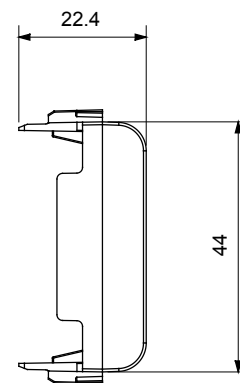

Large gamme d'appareils de commande, prises pour alimentation électrique (conformément aux normes nationales et internationales), saisies de signal, contrôle de la climatisation, gestion du confort, signalisation d'alarme technique et gestion de l'éclairage de secours. Les appareils modulaires ChoruSmart sont disponibles en cinq couleurs (blanc brillant, blanc satin, beige naturel, noir satin et titane laqué) et en différentes tailles à partir de 1/2, 1, 2 et 3 modules. Grâce aux supports de montage pour boîtes rectangulaires, carrées et rondes, des combinaisons illimitées peuvent être créées avec la gamme de plaques ChoruSmart.

Catégorie	Obturbateur	Couleur	Satin blanc
Description	1 poste (2 modules)	Norme	EN 60669-1
Thermopression avec bille	125 °C	Test du fil incandescent	850 °C
N. de modules	2	Matière	Technopolymère
Electrocod	0100		

DIMENSIONS

SYMBOLE TECHNIQUE

125 °C

850 °C

NORMES ET HOMOLOGATIONS