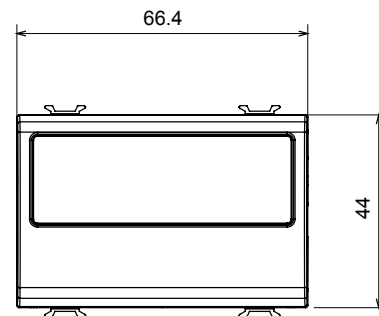

Catégorie	Obturbateur avec sortie des câbles	Couleur	Satin blanc
Description	1 poste (2 modules)	Norme	EN 60669-1
Thermopression avec bille	125 °C	Test du fil incandescent	850 °C
N. de modules	2	Matière	Technopolymère
Electrocod	0100		

DIMENSIONS

SYMBOLE TECHNIQUE

125 °C

850 °C

NORMES ET HOMOLOGATIONS