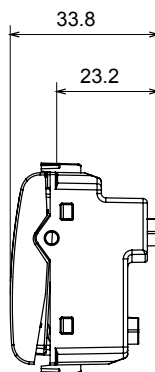

Large gamme d'appareils de commande, prises pour alimentation électrique (conformément aux normes nationales et internationales), saisies de signal, contrôle de la climatisation, gestion du confort, signalisation d'alarme technique et gestion de l'éclairage de secours. Les appareils modulaires ChoruSmart sont disponibles en cinq couleurs (blanc brillant, blanc satin, beige naturel, noir satin et titane laqué) et en différentes tailles à partir de 1/2, 1, 2 et 3 modules. Grâce aux supports de montage pour boîtes rectangulaires, carrées et rondes, des combinaisons illimitées peuvent être créées avec la gamme de plaques ChoruSmart.

Catégorie	Obturbateur avec sortie des câbles	Couleur	Satin blanc
Description	1 poste (2 modules)	Norme	EN 60669-1
Thermopression avec bille	125 °C	Test du fil incandescent	850 °C
N. de modules	2	Matière	Technopolymère
Electrocod	0100		

DIMENSIONS

SYMBOLE TECHNIQUE

125 °C

850 °C

NORMES ET HOMOLOGATIONS