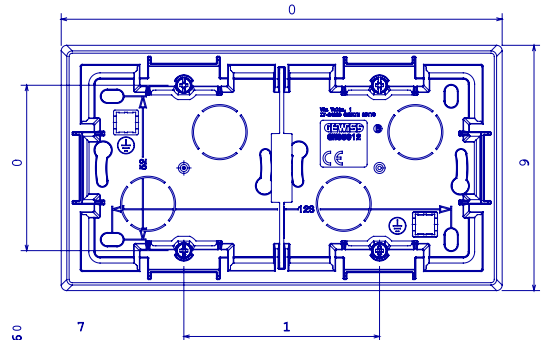

Gamme résidentielle adaptée aux installations sur des boîtes rondes et carrées, caractérisée par un aspect élégant et des formes classiques. Les plaques, en polymère technique, disponibles en sept couleurs et avec différentes modularités, de 1 à 5 groupes, peuvent être installées en positions horizontale et verticale. La gamme, développée autour d'un noyau d'appareils monobloc, est disponible en deux couleurs : blanc et ivoire, toutes deux avec une finition brillante. Extensible avec les appareils modulaires ChoruSmart.

| | | | |
|--------------------------|-----------------|----------------------------|------------------|
| Catégorie | Boîte en saïlle | Couleur | Blanc |
| Matière | Technopolymère | Finition | Brillante |
| Description | 2 postes | Couple de serrage vis | 0.8 newton/mètre |
| Test du fil incandescent | 650 °C | Thermopression avec bille | 70 °C |
| Dim. externes LxHxP (mm) | 160x89x40 | Température d'installation | -5 +60 °C |

DIMENSIONS

SYMBOLE TECHNIQUE

NORMES ET HOMOLOGATIONS