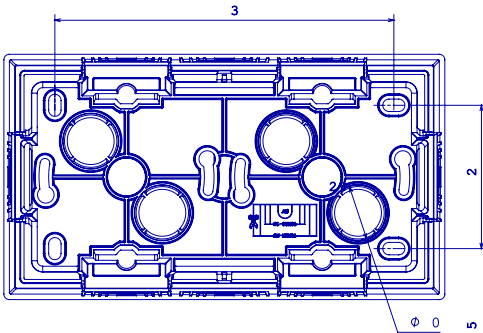

Gamme résidentielle adaptée aux installations sur des boîtes rondes et carrées, caractérisée par un aspect élégant et des formes classiques. Les plaques, en polymère technique, disponibles en sept couleurs et avec différentes modularités, de 1 à 5 groupes, peuvent être installées en positions horizontale et verticale. La gamme, développée autour d'un noyau d'appareils monobloc, est disponible en deux couleurs : blanc et ivoire, toutes deux avec une finition brillante. Extensible avec les appareils modulaires ChoruSmart.

| | | | |
|--------------------------|-----------------|----------------------------|------------------|
| Catégorie | Boîte en saïlle | Couleur | Blanc |
| Matière | Technopolymère | Finition | Brillante |
| Description | 2 postes | Couple de serrage vis | 0.8 newton/mètre |
| Test du fil incandescent | 650 °C | Thermopression avec bille | 70 °C |
| Dim. externes LxHxP (mm) | 160x89x40 | Température d'installation | -5 +60 °C |

DIMENSIONS

SYMBOLE TECHNIQUE

NORMES ET HOMOLOGATIONS