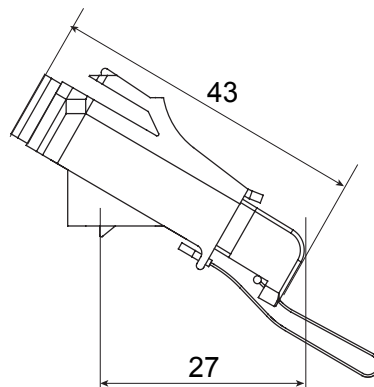

Catégorie	Adaptateur à fibre optique angulaire	Matière	Corps en plastique avec manchon d'alignement en céramique
Couleur	Vert RAL 6018	Caractéristiques	Unidirectionnel, monomode
Pour connecteurs	SC/APC	Type	Femelle/Femelle
Compatibilité	Keystone Jack	Inclination angle	40°
Fournitures	Avec capuchon de sécurité et cordon immanquable		

### DIMENSIONS