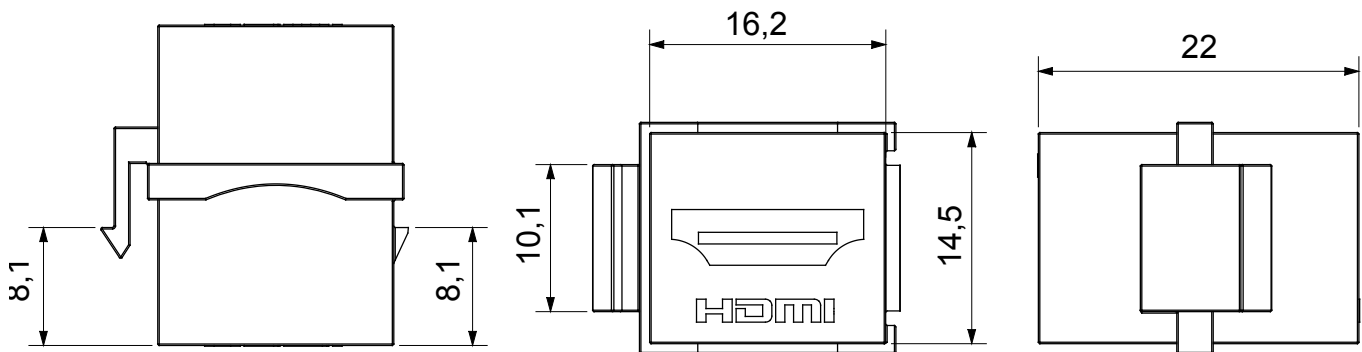

Fiche produit

GW38056

DAHLIA - Appareillage

Système complet pour la connexion et la distribution des réseaux LAN dans les zones résidentielles et tertiaires.

La gamme comprend des solutions de fibre optique, des panneaux muraux, des armoires de sol et des produits de câblage en cuivre.

Pour les réseaux câblés en cuivre, le Data Center propose des connecteurs RJ45 et des coupleurs HDMI et USB adaptés à la série civile Gewiss, des cordons de permutation et des câbles UTP et FTP, offrant une flexibilité d'installation et une facilité de câblage.

Catégorie	Prises données	Description	Coupleur HDMI
Type	Femelle/Femelle	Compatibilité	Keystone Jack
Matière	Technopolymère	Electrocod	3722

DIMENSIONS

NORMES ET HOMOLOGATIONS