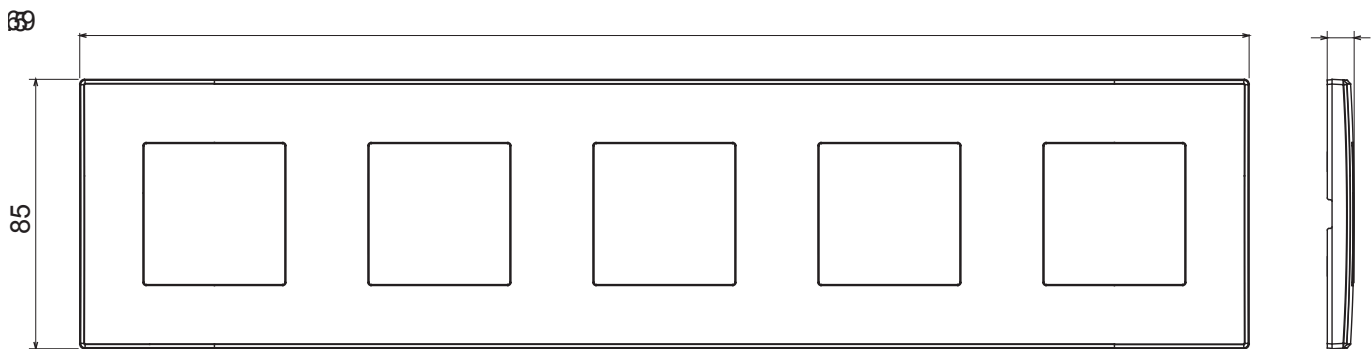

Gamme résidentielle adaptée aux installations sur des boîtes rondes et carrées, caractérisée par un aspect élégant et des formes classiques. Les plaques, en polymère technique, disponibles en sept couleurs et avec différentes modularités, de 1 à 5 groupes, peuvent être installées en positions horizontale et verticale. La gamme, développée autour d'un noyau d'appareils monobloc, est disponible en deux couleurs : blanc et ivoire, toutes deux avec une finition brillante. Extensible avec les appareils modulaires ChoruSmart.

Catégorie	Plaque	Couleur	Chanvre
Matière	Technopolymère	Finition	Brillante
Description	5 postes	Type	Horizontale/Verticale
Entraxe	71 mm	Test du fil incandescent	650 °C
Thermopression avec bille	70 °C	Norme	EN 60669-1

### DIMENSIONS