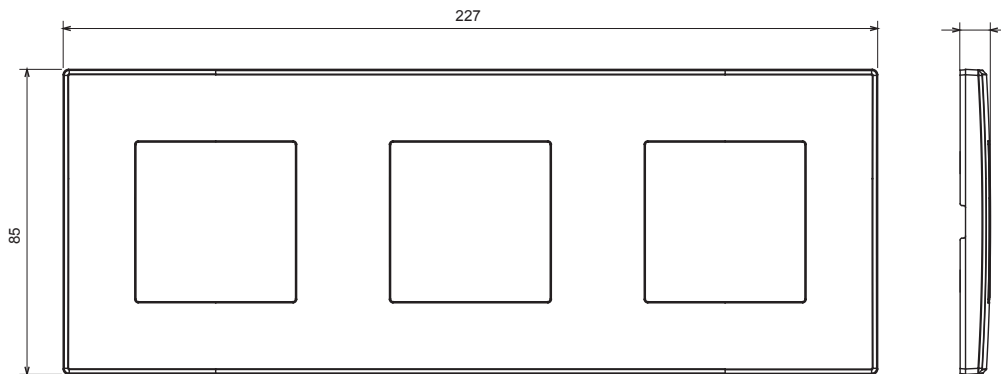

Fiche produit

GW35903AY

DAHLIA - Appareillage

Gamme résidentielle adaptée aux installations sur des boîtes rondes et carrées, caractérisée par un aspect élégant et des formes classiques. Les plaques, en polymère technique, disponibles en sept couleurs et avec différentes modularités, de 1 à 5 groupes, peuvent être installées en positions horizontale et verticale. La gamme, développée autour d'un noyau d'appareils monobloc, est disponible en deux couleurs : blanc et ivoire, toutes deux avec une finition brillante. Extensible avec les appareils modulaires ChoruSmart.

Catégorie	Plaque	Couleur	Ivoire
Matière	Technopolymère	Finition	Brillante
Description	3 postes	Type	Horizontale/Verticale
Entraxe	71 mm	Test du fil incandescent	650 °C
Thermopression avec bille	70 °C	Norme	EN 60669-1

DIMENSIONS

5

SYMBOLE TECHNIQUE

GWT

650 °C

70 °C

NORMES ET HOMOLOGATIONS

GEWISS FRANCE SAS
ILIADE, 3 rue Christophe Colomb, 91300 Massy,
France
Tél : +33 (0) 1 64 86 80 80