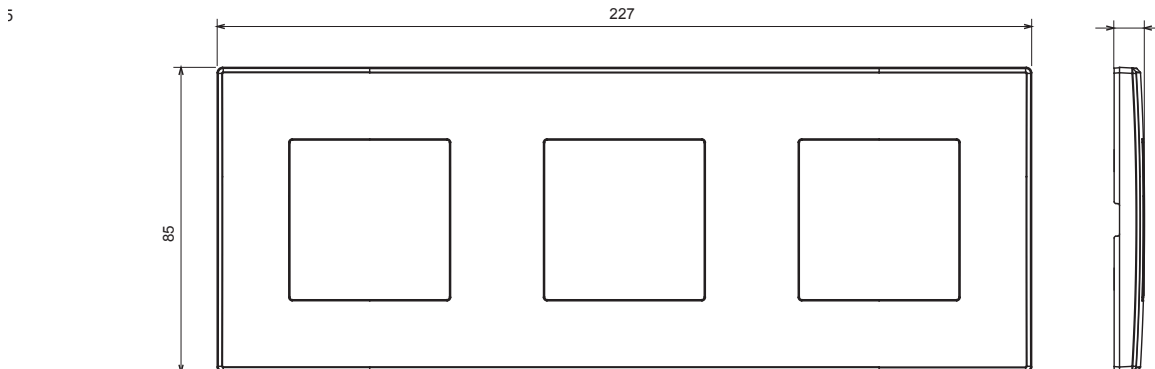

Gamme résidentielle adaptée aux installations sur des boîtes rondes et carrées, caractérisée par un aspect élégant et des formes classiques. Les plaques, en polymère technique, disponibles en sept couleurs et avec différentes modularités, de 1 à 5 groupes, peuvent être installées en positions horizontale et verticale. La gamme, développée autour d'un noyau d'appareils monobloc, est disponible en deux couleurs : blanc et ivoire, toutes deux avec une finition brillante. Extensible avec les appareils modulaires ChoruSmart.

Catégorie	Plaque	Couleur	Chanvre
Matière	Technopolymère	Finition	Brillante
Description	3 postes	Type	Horizontale/Verticale
Entraxe	71 mm	Test du fil incandescent	650 °C
Thermopression avec bille	70 °C	Norme	EN 60669-1

DIMENSIONS

SYMBOLE TECHNIQUE

NORMES ET HOMOLOGATIONS