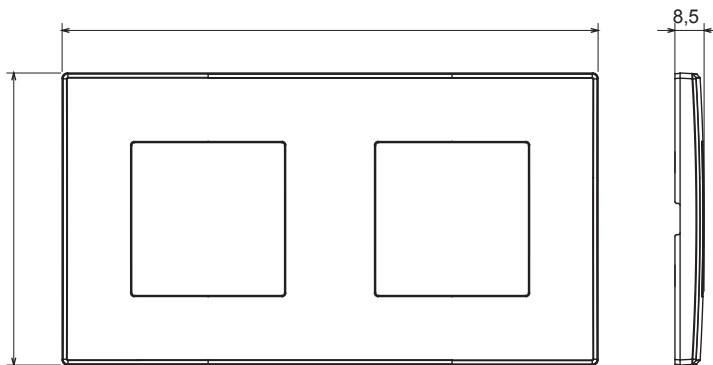

Gamme résidentielle adaptée aux installations sur des boîtes rondes et carrées, caractérisée par un aspect élégant et des formes classiques. Les plaques, en polymère technique, disponibles en sept couleurs et avec différentes modularités, de 1 à 5 groupes, peuvent être installées en positions horizontale et verticale. La gamme, développée autour d'un noyau d'appareils monobloc, est disponible en deux couleurs : blanc et ivoire, toutes deux avec une finition brillante. Extensible avec les appareils modulaires ChoruSmart.

Catégorie	Plaque	Couleur	Crème
Matière	Technopolymère	Finition	Brillante
Description	2 postes	Type	Horizontale/Verticale
Entraxe	71 mm	Test du fil incandescent	650 °C
Thermopression avec bille	70 °C	Norme	EN 60669-1

DIMENSIONS

6

SYMBOLE TECHNIQUE

NORMES ET HOMOLOGATIONS