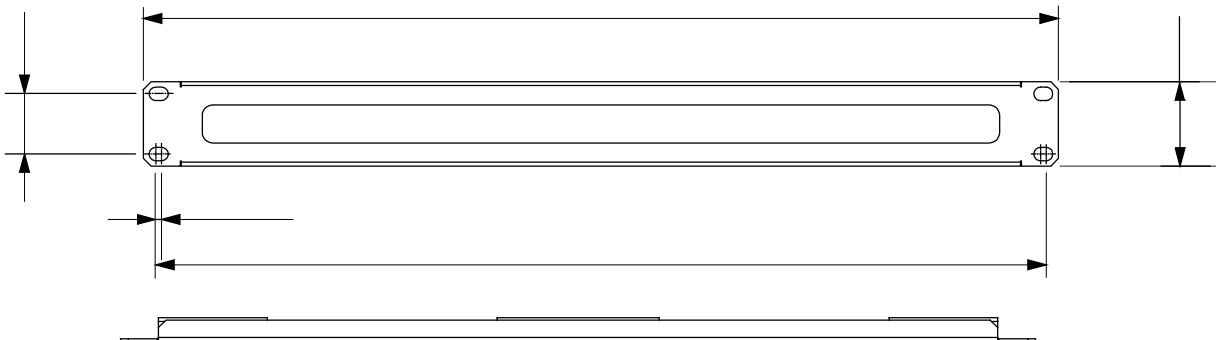

Les tableaux et les armoires de la gamme Data Center sont disponibles dans un large choix de modularité et de profondeurs (jusqu'à 1000 mm), pour s'adapter à tous les besoins des applications.

Fabriqués à partir de matériaux de haute qualité (le débit statique à pleine charge peut atteindre 1000 kg), les produits se caractérisent également par leur câblage simple (grâce à de grands volumes internes) et une personnalisation complète, avec des portes avant amovibles et réversibles.

Catégorie	Panneau de gestion des câbles 19"	Caractéristiques	Avec broches
Matière	Acier	Finition	Ride
Couleur	Noir RAL 9005	Unité de câblage	1U
Electrocod	3752		

DIMENSIONS

NORMES ET HOMOLOGATIONS