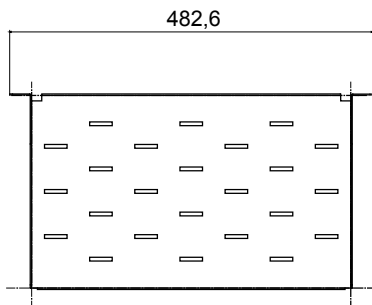

Les tableaux et les armoires de la gamme Data Center sont disponibles dans un large choix de modularité et de profondeurs (jusqu'à 1000 mm), pour s'adapter à tous les besoins des applications.

Fabriqués à partir de matériaux de haute qualité (le débit statique à pleine charge peut atteindre 1000 kg), les produits se caractérisent également par leur câblage simple (grâce à de grands volumes internes) et une personnalisation complète, avec des portes avant amovibles et réversibles.

Description	Étagère fixe 19"	Capacité de charge (kg)	20
Matière	Acier	Finition	Ride
Couleur	Noir RAL 9005	Unité de câblage	2U
Profondeur	260 mm	Electrocod	3752

DIMENSIONS

NORMES ET HOMOLOGATIONS