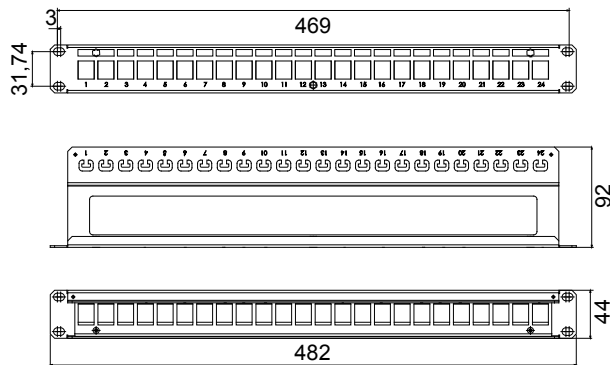

Les tableaux et les armoires de la gamme Data Center sont disponibles dans un large choix de modularité et de profondeurs (jusqu'à 1000 mm), pour s'adapter à tous les besoins des applications.

Fabriqués à partir de matériaux de haute qualité (le débit statique à pleine charge peut atteindre 1000 kg), les produits se caractérisent également par leur câblage simple (grâce à de grands volumes internes) et une personnalisation complète, avec des portes avant amovibles et réversibles.

Catégorie	Panneau de brassage vide 19"	Caractéristiques	Convient pour 24 prises RJ45 UTP/FTP
Compatibilité	Keystone Jack	Matière	Acier
Finition	Ride	Couleur	Noir RAL 9005
Unité de câblage	1U	Electrocod	3752

DIMENSIONS

NORMES ET HOMOLOGATIONS