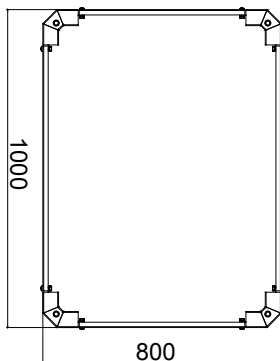

Les tableaux et les armoires de la gamme Data Center sont disponibles dans un large choix de modularité et de profondeurs (jusqu'à 1000 mm), pour s'adapter à tous les besoins des applications.

Fabriqués à partir de matériaux de haute qualité (le débit statique à pleine charge peut atteindre 1000 kg), les produits se caractérisent également par leur câblage simple (grâce à de grands volumes internes) et une personnalisation complète, avec des portes avant amovibles et réversibles.

Catégorie	Plinthe pour armoires de sol de 19"	Matière	Acier
Finition		Ride Couleur	Noir RAL 9005
Pour armoires rack 19"	GW38464	Dim. externes LxHxP (mm)	800x100x1000
Electrocod	3752		

## DIMENSIONS