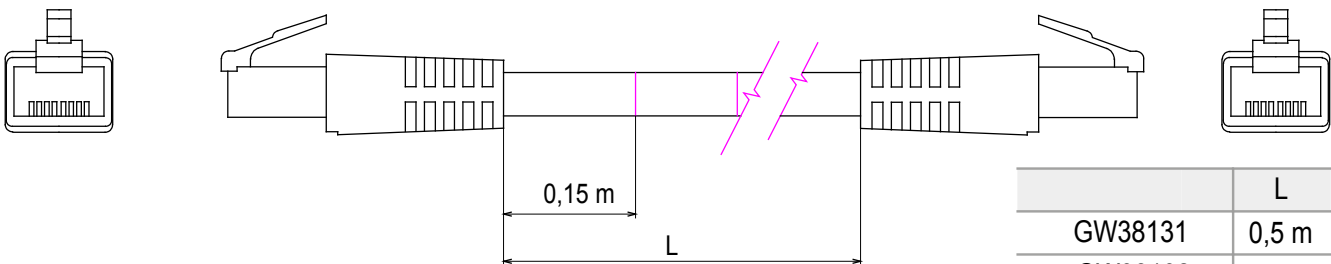

Catégorie	Cordon de permutation	Description	RJ45 - RJ45
Catégorie d'utilisation	6	Câbles type	UTP 24 AWG
Système	UTP	Longueur câble	5 m
Couleur	Gris	Electrocod	2972

DIMENSIONS

	L
GW38131	0,5 m
GW38132	1 m
GW38133	2 m