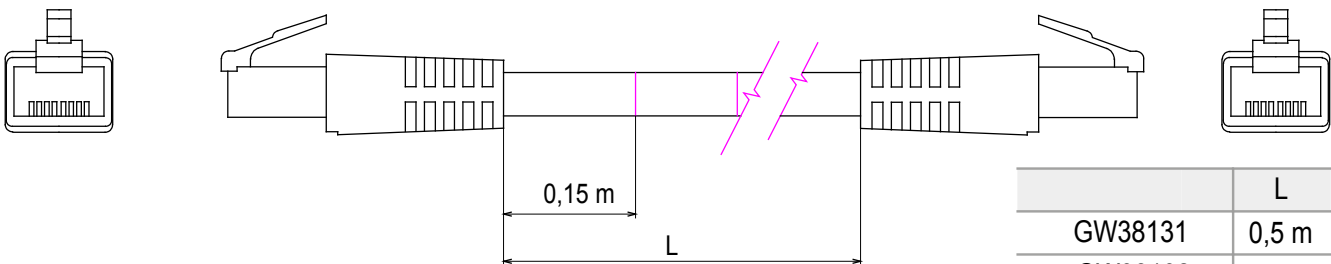

Catégorie	Cordon de permutation	Description	RJ45 - RJ45
Catégorie d'utilisation	6	Câbles type	UTP 24 AWG
Système	UTP	Longueur câble	2 m
Couleur	Gris	Electrocod	2972

### DIMENSIONS

	L
GW38131	0,5 m
GW38132	1 m
GW38133	2 m