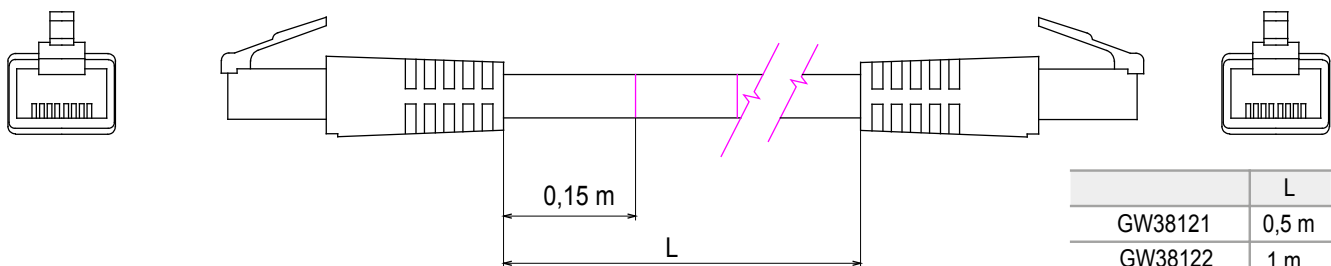

Système complet pour la connexion et la distribution des réseaux LAN dans les zones résidentielles et tertiaires.

La gamme comprend des solutions de fibre optique, des panneaux muraux, des armoires de sol et des produits de câblage en cuivre.

Pour les réseaux câblés en cuivre, le Data Center propose des connecteurs RJ45 et des coupleurs HDMI et USB adaptés à la série civile Gewiss, des cordons de permutation et des câbles UTP et FTP, offrant une flexibilité d'installation et une facilité de câblage.

Catégorie	Cordon de permutation	Description	RJ45 - RJ45
Catégorie d'utilisation	5e	Câbles type	FTP 24 AWG
Système	FTP	Longueur câble	1 m
Couleur	Gris	Electrocod	2972

DIMENSIONS

	L
GW38121	0,5 m
GW38122	1 m
GW38123	2 m
GW38124	5 m