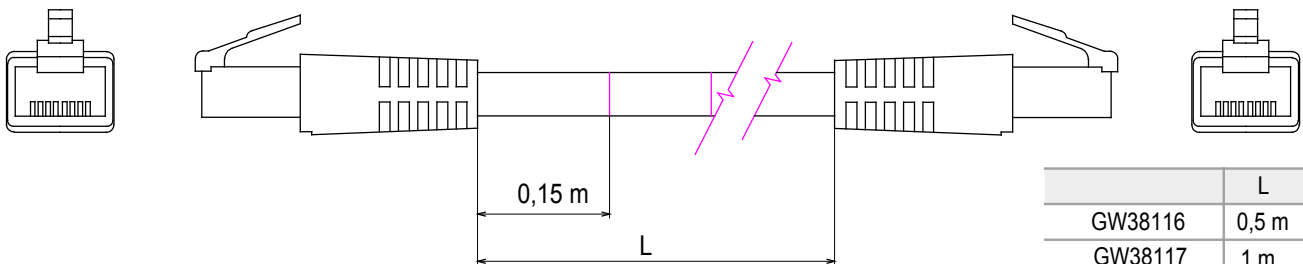

Système complet pour la connexion et la distribution des réseaux LAN dans les zones résidentielles et tertiaires.

La gamme comprend des solutions de fibre optique, des panneaux muraux, des armoires de sol et des produits de câblage en cuivre.

Catégorie	Cordon de permutation	Description	RJ45 - RJ45
Catégorie d'utilisation		5e Câbles type	UTP 24 AWG
Système	UTP	Longueur câble	5 m
Couleur	Gris	Electrocod	2972

### DIMENSIONS

	L
GW38116	0,5 m
GW38117	1 m
GW38118	2 m
GW38118	5 m