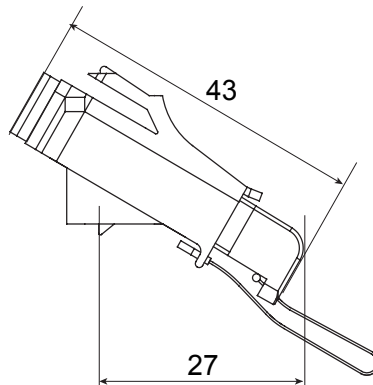

Catégorie	Adaptateur à fibre optique angulaire	Matière	Corps en plastique avec manchon d'alignement en céramique
Couleur	Vert RAL 6018	Caractéristiques	Unidirectionnel, monomode
Pour connecteurs	SC/APC	Type	Femelle/Femelle
Compatibilité	Keystone Jack	Inclinaison angle	40°
Fournitures	Avec capuchon de sécurité et cordon immanquable		

DIMENSIONS

NORMES ET HOMOLOGATIONS