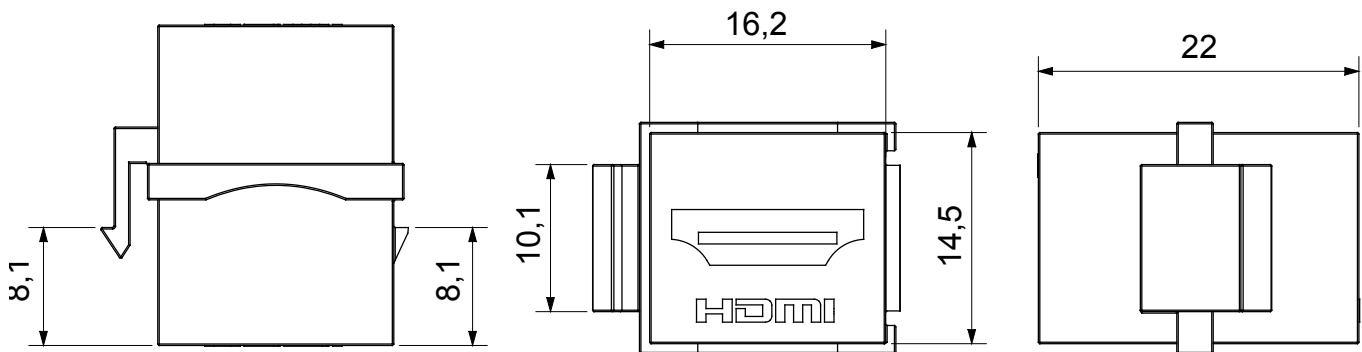

Pour les réseaux câblés en cuivre, le Data Center propose des connecteurs RJ45 et des coupleurs HDMI et USB adaptés à la série civile Gewiss, des cordons de permutation et des câbles UTP et FTP, offrant une flexibilité d'installation et une facilité de câblage.

Catégorie	Prises données	Description	Coupleur HDMI
Type	Femelle/Femelle	Compatibilité	Keystone Jack
Matière	Technopolymère	Electrocod	3722

DIMENSIONS

NORMES ET HOMOLOGATIONS