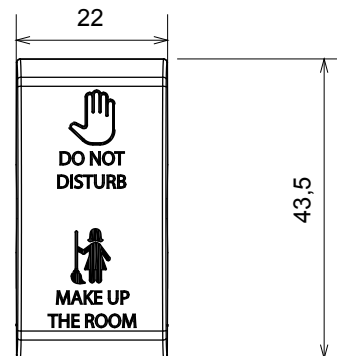

Large gamme d'appareils de contrôle, prises pour alimentation électrique (conformément aux normes nationales et internationales), saisies de signal, contrôle de la climatisation, gestion du confort, signalisation d'alarme technique et gestion de l'éclairage de secours. Les appareils modulaires ChoruSmart sont disponibles dans cinq couleurs (blanc brillant, blanc satin, beige naturel, noir satin et titane laqué) et dans différentes tailles à partir de 1/2, 1, 2 et 3 modules. Grâce aux supports de montage pour boîtes rectangulaires, carrées et rondes, des combinaisons illimitées peuvent être créées avec la gamme de plaques ChoruSmart.

Catégorie	Touche interchangeable	Bouton	Neutre
Symbole	DND+MUR "Ne pas déranger"&"Faire la chambre"	Couleur	Titane brillant
Norme	EN 60669-1	Thermopression avec bille	125 °C
Test du fil incandescent	850 °C	N. de modules	1
Electrocod	140		

### DIMENSIONS

### SYMBOLE TECHNIQUE

125 °C

850 °C