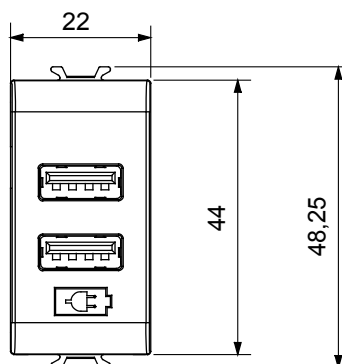

Large gamme d'appareils de contrôle, prises pour alimentation électrique (conformément aux normes nationales et internationales), saisies de signal, contrôle de la climatisation, gestion du confort, signalisation d'alarme technique et gestion de l'éclairage de secours. Les appareils modulaires ChoruSmart sont disponibles dans cinq couleurs (blanc brillant, blanc satin, beige naturel, noir satin et titane laqué) et dans différentes tailles à partir de 1/2, 1, 2 et 3 modules. Grâce aux supports de montage pour boîtes rectangulaires, carrées et rondes, des combinaisons illimitées peuvent être créées avec la gamme de plaques ChoruSmart.

Catégorie	Alimentation USB	Couleur	Titane brillant
Tension d'alimentation	100 ÷ 240 V ca - 50/60 Hz	Norme	IEC 62368-1:2018; EN 61000-6-1; EN 61000-6-3
Bornes de câblage	À vis	Capacité de serrage des bornes câbles souples (mm ²)	min. 1 - max. 1,5 mm ²
Capacité de serrage des bornes câbles rigides (mm ²)	min. 1 - max. 1,5 mm ²	Matière	Technopolymère
Electrocod	0144		

DIMENSIONS

NORMES ET HOMOLOGATIONS