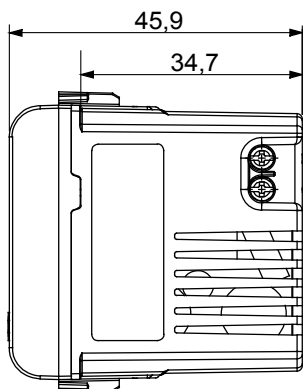

Large gamme d'appareils de contrôle, prises pour alimentation électrique (conformément aux normes nationales et internationales), saisies de signal, contrôle de la climatisation, gestion du confort, signalisation d'alarme technique et gestion de l'éclairage de secours. Les appareils modulaires ChoruSmart sont disponibles dans cinq couleurs (blanc brillant, blanc satin, beige naturel, noir satin et titane laqué) et dans différentes tailles à partir de 1/2, 1, 2 et 3 modules. Grâce aux supports de montage pour boîtes rectangulaires, carrées et rondes, des combinaisons illimitées peuvent être créées avec la gamme de plaques ChoruSmart.

Catégorie	Alimentation USB	Couleur	Titane brillant
Tension d'alimentation	100 ÷ 240 V ca - 50/60 Hz	Norme	IEC 62368-1:2018; EN 61000-6-1; EN 61000-6-3
Bornes de câblage	À vis	Capacité de serrage des bornes câbles souples (mm ²)	min. 1 - max. 1,5 mm ²
Capacité de serrage des bornes câbles rigides (mm ²)	min. 1 - max. 1,5 mm ²	Matière	Technopolymère
Electrocod	0144		

DIMENSIONS

NORMES ET HOMOLOGATIONS