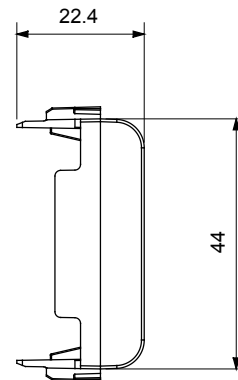

Large gamme d'appareils de contrôle, prises pour alimentation électrique (conformément aux normes nationales et internationales), saisies de signal, contrôle de la climatisation, gestion du confort, signalisation d'alarme technique et gestion de l'éclairage de secours. Les appareils modulaires ChoruSmart sont disponibles dans cinq couleurs (blanc brillant, blanc satin, beige naturel, noir satin et titane laqué) et dans différentes tailles à partir de 1/2, 1, 2 et 3 modules. Grâce aux supports de montage pour boîtes rectangulaires, carrées et rondes, des combinaisons illimitées peuvent être créées avec la gamme de plaques ChoruSmart.

Catégorie	Obturateur	Couleur	Titane brillant
Description	1 poste (2 modules)	Norme	EN 60669-1
Thermopression avec bille	125 °C	Test du fil incandescent	850 °C
N. de modules	2	Matière	Technopolymère
Electrocod	0100		

DIMENSIONS

SYMBOLE TECHNIQUE

125 °C

850 °C

NORMES ET HOMOLOGATIONS