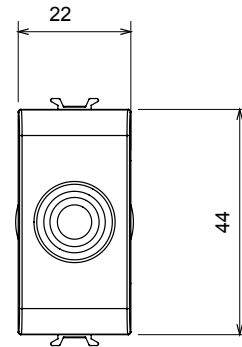

Large gamme d'appareils de contrôle, prises pour alimentation électrique (conformément aux normes nationales et internationales), saisies de signal, contrôle de la climatisation, gestion du confort, signalisation d'alarme technique et gestion de l'éclairage de secours. Les appareils modulaires ChoruSmart sont disponibles dans cinq couleurs (blanc brillant, blanc satin, beige naturel, noir satin et titane laqué) et dans différentes tailles à partir de 1/2, 1, 2 et 3 modules. Grâce aux supports de montage pour boîtes rectangulaires, carrées et rondes, des combinaisons illimitées peuvent être créées avec la gamme de plaques ChoruSmart.

Catégorie	Obturbateur avec sortie des câbles	Couleur	Titane brillant
Description	1 module	Norme	EN 60669-1
Thermopression avec bille	125 °C	Test du fil incandescent	850 °C
N. de modules	1	Matière	Technopolymère
Electrocod	0100		

DIMENSIONS

SYMBOLE TECHNIQUE

125 °C

850 °C

NORMES ET HOMOLOGATIONS