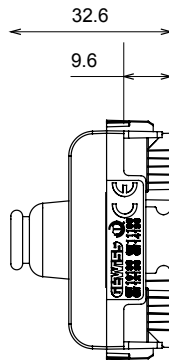

Large gamme d'appareils de contrôle, prises pour alimentation électrique (conformément aux normes nationales et internationales), saisies de signal, contrôle de la climatisation, gestion du confort, signalisation d'alarme technique et gestion de l'éclairage de secours. Les appareils modulaires ChoruSmart sont disponibles dans cinq couleurs (blanc brillant, blanc satin, beige naturel, noir satin et titane laqué) et dans différentes tailles à partir de 1/2, 1, 2 et 3 modules. Grâce aux supports de montage pour boîtes rectangulaires, carrées et rondes, des combinaisons illimitées peuvent être créées avec la gamme de plaques ChoruSmart.

Catégorie	Obturbateur avec sortie des câbles	Couleur	Titane brillant
Description	1 module	Norme	EN 60669-1
Thermopression avec bille	125 °C	Test du fil incandescent	850 °C
N. de modules	1	Matière	Technopolymère
Electrocod	0100		

DIMENSIONS

SYMBOLE TECHNIQUE

125 °C

850 °C

NORMES ET HOMOLOGATIONS