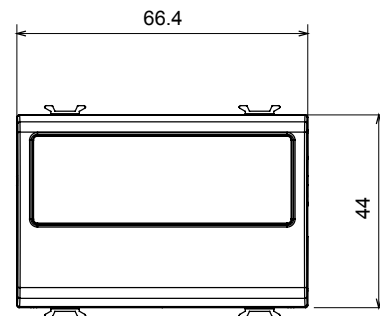

Catégorie	Obturbateur avec sortie des câbles	Couleur	Titane brillant
Description	1 poste (2 modules)	Norme	EN 60669-1
Thermopression avec bille	125 °C	Test du fil incandescent	850 °C
N. de modules	2	Matière	Technopolymère
Electrocod	0100		

### DIMENSIONS