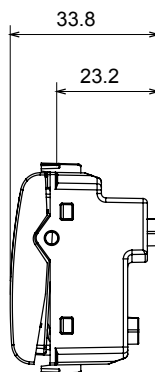

Catégorie	Obturbateur avec sortie des câbles	Couleur	Titane brillant
Description	1 poste (2 modules)	Norme	EN 60669-1
Thermopression avec bille	125 °C	Test du fil incandescent	850 °C
N. de modules	2	Matière	Technopolymère
Electrocod	0100		

### DIMENSIONS