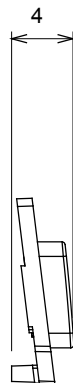

Large gamme d'appareils de contrôle, prises pour alimentation électrique (conformément aux normes nationales et internationales), saisies de signal, contrôle de la climatisation, gestion du confort, signalisation d'alarme technique et gestion de l'éclairage de secours. Les appareils modulaires ChoruSmart sont disponibles dans cinq couleurs (blanc brillant, blanc satin, beige naturel, noir satin et titane laqué) et dans différentes tailles à partir de 1/2, 1, 2 et 3 modules. Grâce aux supports de montage pour boîtes rectangulaires, carrées et rondes, des combinaisons illimitées peuvent être créées avec la gamme de plaques ChoruSmart.

| Catégorie                 | Symbole interchangeable | Couleur                  | Transparent |
|---------------------------|-------------------------|--------------------------|-------------|
| Thermopression avec bille | 125 °C                  | Test du fil incandescent | 850 °C      |
| Matière                   | Technopolymère          |                          |             |

### DIMENSIONS