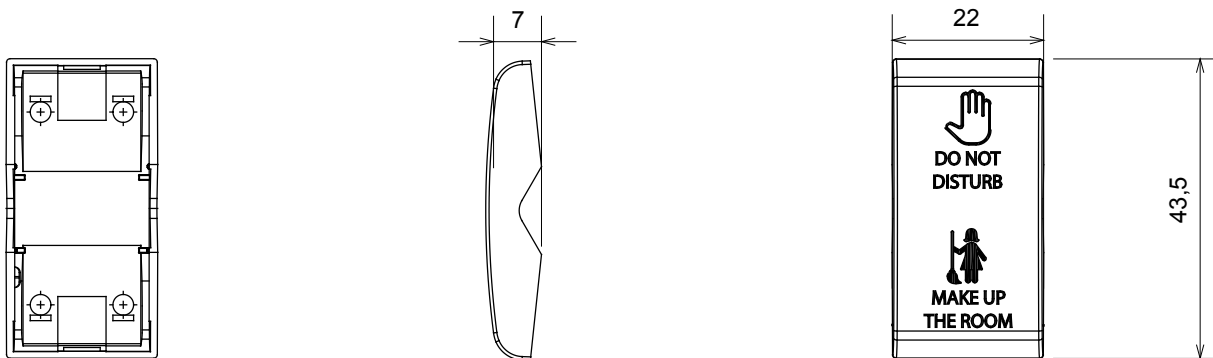

Large gamme d'appareils de contrôle, prises pour alimentation électrique (conformément aux normes nationales et internationales), saisies de signal, contrôle de la climatisation, gestion du confort, signalisation d'alarme technique et gestion de l'éclairage de secours. Les appareils modulaires ChoruSmart sont disponibles dans cinq couleurs (blanc brillant, blanc satin, beige naturel, noir satin et titane laqué) et dans différentes tailles à partir de 1/2, 1, 2 et 3 modules. Grâce aux supports de montage pour boîtes rectangulaires, carrées et rondes, des combinaisons illimitées peuvent être créées avec la gamme de plaques ChoruSmart.

| | | | |
|--------------------------|--|---------------------------|-------------|
| Catégorie | Touche interchangeable | Bouton | Neutre |
| Symbole | DND+MUR "Ne pas déranger"&"Faire la chambre" | Couleur | Noir satiné |
| Norme | EN 60669-1 | Thermopression avec bille | 125 °C |
| Test du fil incandescent | 850 °C | N. de modules | 1 |
| Electrocod | 140 | | |

DIMENSIONS

SYMBOLE TECHNIQUE

125 °C

850 °C

NORMES ET HOMOLOGATIONS