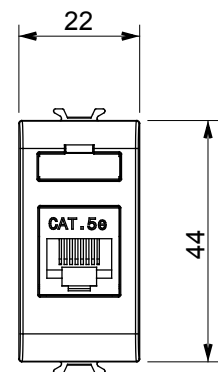

Catégorie	Prises données	Description	RJ45
Couleur	Noir satiné	Catégorie d'utilisation	5e
Câbles	FTP	Connexion	Sans outil
Nombre de paires	4	Norme	EN 60603-7-3
N. de modules	1	Electrocod	3722
Matière	Technopolymère		

### DIMENSIONS