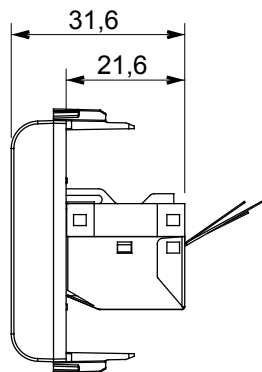

Large gamme d'appareils de contrôle, prises pour alimentation électrique (conformément aux normes nationales et internationales), saisies de signal, contrôle de la climatisation, gestion du confort, signalisation d'alarme technique et gestion de l'éclairage de secours. Les appareils modulaires ChoruSmart sont disponibles dans cinq couleurs (blanc brillant, blanc satin, beige naturel, noir satin et titane laqué) et dans différentes tailles à partir de 1/2, 1, 2 et 3 modules. Grâce aux supports de montage pour boîtes rectangulaires, carrées et rondes, des combinaisons illimitées peuvent être créées avec la gamme de plaques ChoruSmart.

Catégorie	Prises données	Description	RJ45
Couleur	Noir satiné	Catégorie d'utilisation	5e
Câbles	FTP	Connexion	Sans outil
Nombre de paires	4	Norme	EN 60603-7-3
N. de modules	1	Electrocod	3722
Matière	Technopolymère		

### DIMENSIONS