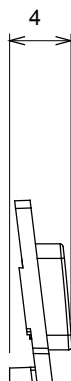

Large gamme d'appareils de contrôle, prises pour alimentation électrique (conformément aux normes nationales et internationales), saisies de signal, contrôle de la climatisation, gestion du confort, signalisation d'alarme technique et gestion de l'éclairage de secours. Les appareils modulaires ChoruSmart sont disponibles dans cinq couleurs (blanc brillant, blanc satin, beige naturel, noir satin et titane laqué) et dans différentes tailles à partir de 1/2, 1, 2 et 3 modules. Grâce aux supports de montage pour boîtes rectangulaires, carrées et rondes, des combinaisons illimitées peuvent être créées avec la gamme de plaques ChoruSmart.

Catégorie	Symbole interchangeable	Type	Pour voyant
Couleur	Transparent	Norme	EN 60669-1
Thermopression avec bille	125 °C	Test du fil incandescent	850 °C
Adapté pour	SERVICES GÉNÉRIQUES	Symbole	Neutre
Matière	Technopolymère	Electrocod	0130

DIMENSIONS

SYMBOLE TECHNIQUE

NORMES ET HOMOLOGATIONS