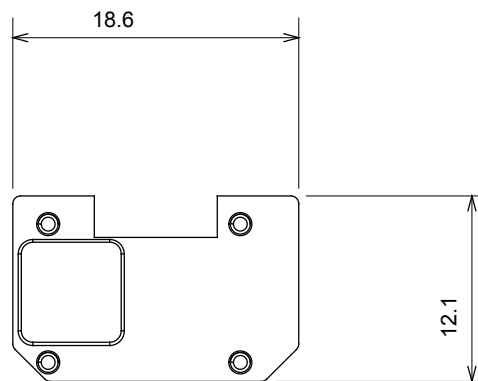

Large gamme d'appareils de contrôle, prises pour alimentation électrique (conformément aux normes nationales et internationales), saisies de signal, contrôle de la climatisation, gestion du confort, signalisation d'alarme technique et gestion de l'éclairage de secours. Les appareils modulaires ChoruSmart sont disponibles dans cinq couleurs (blanc brillant, blanc satin, beige naturel, noir satin et titane laqué) et dans différentes tailles à partir de 1/2, 1, 2 et 3 modules. Grâce aux supports de montage pour boîtes rectangulaires, carrées et rondes, des combinaisons illimitées peuvent être créées avec la gamme de plaques ChoruSmart.

Catégorie	Symbole interchangeable	Type	Pour voyant
Couleur	Transparent	Norme	EN 60669-1
Thermopression avec bille	125 °C	Test du fil incandescent	850 °C
Adapté pour	SERVICES GÉNÉRIQUES	Symbole	Neutre
Matière	Technopolymère	Electrocod	0130

DIMENSIONS

SYMBOLE TECHNIQUE

NORMES ET HOMOLOGATIONS