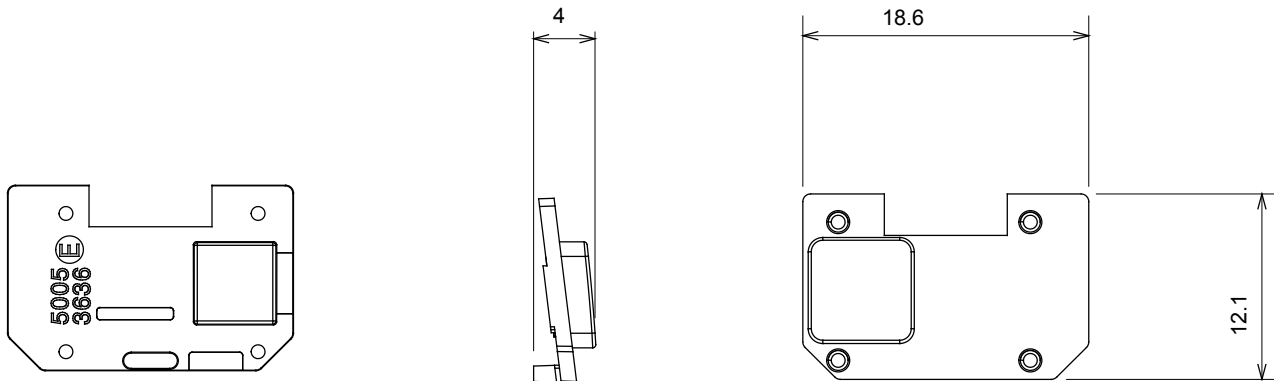

Fiche produit

GW10506

CHORUSMART - Appareillage mural

Large gamme d'appareils de contrôle, prises pour alimentation électrique (conformément aux normes nationales et internationales), saisies de signal, contrôle de la climatisation, gestion du confort, signalisation d'alarme technique et gestion de l'éclairage de secours. Les appareils modulaires ChoruSmart sont disponibles dans cinq couleurs (blanc brillant, blanc satin, beige naturel, noir satin et titane laqué) et dans différentes tailles à partir de 1/2, 1, 2 et 3 modules. Grâce aux supports de montage pour boîtes rectangulaires, carrées et rondes, des combinaisons illimitées peuvent être créées avec la gamme de plaques ChoruSmart.

Catégorie	Symbole interchangeable	Couleur	Transparent
Thermopression avec bille	125 °C	Test du fil incandescent	850 °C
Matière	Technopolymère		

DIMENSIONS

SYMBOLE TECHNIQUE

NORMES ET HOMOLOGATIONS