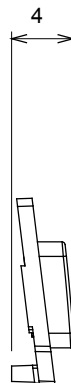

Large gamme d'appareils de contrôle, prises pour alimentation électrique (conformément aux normes nationales et internationales), saisies de signal, contrôle de la climatisation, gestion du confort, signalisation d'alarme technique et gestion de l'éclairage de secours. Les appareils modulaires ChoruSmart sont disponibles dans cinq couleurs (blanc brillant, blanc satin, beige naturel, noir satin et titane laqué) et dans différentes tailles à partir de 1/2, 1, 2 et 3 modules. Grâce aux supports de montage pour boîtes rectangulaires, carrées et rondes, des combinaisons illimitées peuvent être créées avec la gamme de plaques ChoruSmart.

Catégorie	Symbole interchangeable	Type	Pour voyant
Couleur	Transparent	Norme	EN 60669-1
Thermopression avec bille	125 °C	Test du fil incandescent	850 °C
Adapté pour	SERVICES GÉNÉRIQUES	Symbole	Lumière
Matière	Technopolymère	Electrocod	0130

DIMENSIONS

SYMBOLE TECHNIQUE

NORMES ET HOMOLOGATIONS