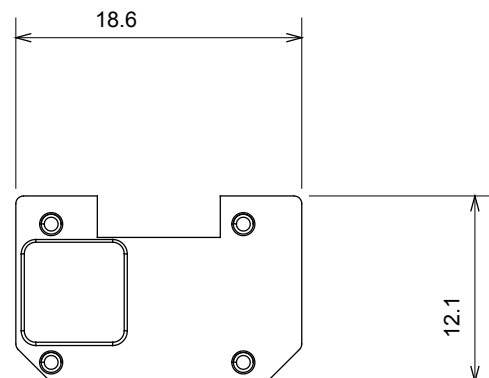

Large gamme d'appareils de contrôle, prises pour alimentation électrique (conformément aux normes nationales et internationales), saisies de signal, contrôle de la climatisation, gestion du confort, signalisation d'alarme technique et gestion de l'éclairage de secours. Les appareils modulaires ChoruSmart sont disponibles dans cinq couleurs (blanc brillant, blanc satin, beige naturel, noir satin et titane laqué) et dans différentes tailles à partir de 1/2, 1, 2 et 3 modules. Grâce aux supports de montage pour boîtes rectangulaires, carrées et rondes, des combinaisons illimitées peuvent être créées avec la gamme de plaques ChoruSmart.

Catégorie	Symbole interchangeable	Type	Pour voyant
Couleur	Transparent	Norme	EN 60669-1
Thermopression avec bille	125 °C	Test du fil incandescent	850 °C
Adapté pour	SERVICES GÉNÉRIQUES	Symbole	Neutre
Matière	Technopolymère	Electrocod	0130

DIMENSIONS

SYMBOLE TECHNIQUE

NORMES ET HOMOLOGATIONS