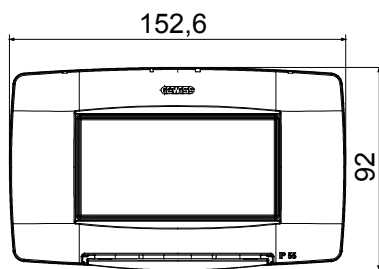

Fiche produit

GW16704VTN

CHORUSMART - Appareillage mural

Plaques étanches IP55 gamme ChoruSmart pour boîtes d'encastrement rondes/carrées (entraxe 60mm) et rectangulaires (3 et 4 modules). Plaques étanches équipées de support et de vis longues, pour l'installation des appareils de la gamme Chorusmart. Membrane ergonomique, angle d'ouverture maximum du couvercle 160° facilité par une poignée confortable. Degré IP55 garanti avec couvercle fermé et plaque étanche montée sur parois lisses et étanches, sans rainures.

Catégorie	Gamme ChoruSmart	Type	Plaques norme italienne
Groupe	Plaques étanches	Description	4 modules
Couleur plaques	Titane	Finition	Brillante
Matière	Technopolymère	Indice de protection	IP55 (avec couvercle fermé)
Couvercle	Avec membrane	Couleur de la membrane	Transparent
Pour boîte à encastrer	Rectangulaire 4 modules	Fixation	2 vis (incluses)
Type de vis	6/32 x 30mm	Matériau de la vis	Acier zingué
Support inclus	GW16804	Joint	Vulcanized expanded rubber
Test du fil incandescent	650 °C	Thermopression avec bille	70 °C
Norme	EN 60669-1	Température d'utilisation	-25 +60 °C
Résistance aux UV	Oui (ISO 4892-2)	Angle d'ouverture maximal du couvercle	160°
Electrocod	0110		

DIMENSIONS

SYMBOLE TECHNIQUE

IP

GWT

IP55 (avec couvercle fermé)

650 °C

70 °C

NORMES ET HOMOLOGATIONS