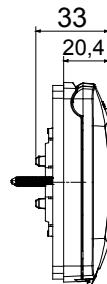

Fiche produit

GW16704VTN

CHORUSMART - Appareillage mural

Plaques étanches IP55 gamme ChoruSmart pour boîtes d'encastrement rondes/carrées (entraxe 60mm) et rectangulaires (3 et 4 modules). Plaques étanches équipées de support et de vis longues, pour l'installation des appareils de la gamme Chorusmart. Membrane ergonomique, angle d'ouverture maximum du couvercle 160° facilité par une poignée confortable. Degré IP55 garanti avec couvercle fermé et plaque étanche montée sur parois lisses et étanches, sans rainures.

Catégorie	Gamme ChoruSmart	Type	Plaques norme italienne
Groupe	Plaques étanches	Description	4 modules
Couleur plaques	Titane	Finition	Brillante
Matière	Technopolymère	Indice de protection	IP55 (avec couvercle fermé)
Couvercle	Avec membrane	Couleur de la membrane	Transparent
Pour boîte à encastrer	Rectangulaire 4 modules	Fixation	2 vis (incluses)
Type de vis	6/32 x 30mm	Matériau de la vis	Acier zingué
Support inclus	GW16804	Joint	Vulcanized expanded rubber
Test du fil incandescent	650 °C	Thermopression avec bille	70 °C
Norme	EN 60669-1	Température d'utilisation	-25 +60 °C
Résistance aux UV	Oui (ISO 4892-2)	Angle d'ouverture maximal du couvercle	160°
Electrocod	0110		

DIMENSIONS

SYMBOLE TECHNIQUE

IP

GWT

IP55 (avec couvercle fermé)

650 °C

70 °C

NORMES ET HOMOLOGATIONS