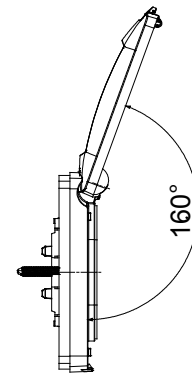

Fiche produit

GW16704VTN

CHORUSMART - Appareillage mural

Plaques étanches IP55 gamme ChoruSmart pour boîtes d'encastrement rondes/carrées (entraxe 60mm) et rectangulaires (3 et 4 modules). Plaques étanches équipées de support et de vis longues, pour l'installation des appareils de la gamme Chorusmart. Membrane ergonomique, angle d'ouverture maximum du couvercle 160° facilité par une poignée confortable. Degré IP55 garanti avec couvercle fermé et plaque étanche montée sur parois lisses et étanches, sans rainures.

Catégorie	Gamme ChoruSmart	Type	Plaques norme italienne
Groupe	Plaques étanches	Description	4 modules
Couleur plaques	Titane	Finition	Brillante
Matière	Technopolymère	Indice de protection	IP55 (avec couvercle fermé)
Couvercle	Avec membrane	Couleur de la membrane	Transparent
Pour boîte à encastrer	Rectangulaire 4 modules	Fixation	2 vis (incluses)
Type de vis	6/32 x 30mm	Matériau de la vis	Acier zingué
Support inclus	GW16804	Joint	Vulcanized expanded rubber
Test du fil incandescent	650 °C	Thermopression avec bille	70 °C
Norme	EN 60669-1	Température d'utilisation	-25 +60 °C
Résistance aux UV	Oui (ISO 4892-2)	Angle d'ouverture maximal du couvercle	160°
Electrocod	0110		

DIMENSIONS

SYMBOLE TECHNIQUE

IP

GWT

IP55 (avec couvercle fermé)

650 °C

70 °C

NORMES ET HOMOLOGATIONS