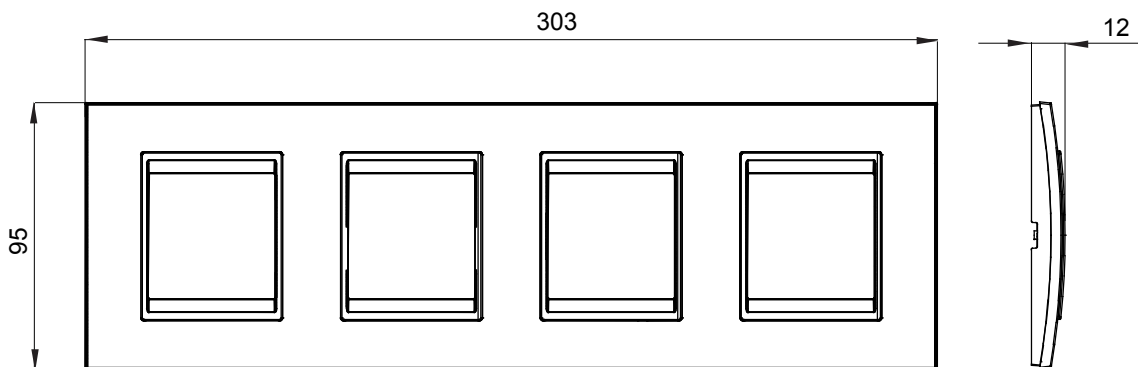

Fiche produit

GW16228TB

CHORUSMART - Appareillage mural

Gamme de plaques ChoruSmart à usage domestique, fabriquées dans une grande variété de formes, couleurs, matériaux et finitions. Elle comprend cinq formes (ONE, GEO, EGO, LUX, ICE et ICE Touch) pour les boîtes rectangulaires d'une capacité allant jusqu'à 12 modules et trois formes différentes (ONE International, GEO International et LUX International) adaptées aux boîtes rondes/carrées, à la fois simples et combinées en configurations horizontales ou verticales, d'une capacité de 2 allant jusqu'à 2+2+2+2 modules. Toutes les plaques ChoruSmart à usage domestique utilisent les mêmes supports, sans nécessiter d'adaptateurs supplémentaires. La gamme comprend également des plaques vierges, des plaques IP55 étanches et des plaques de contour.

Famille	LUX International	Description	4 postes (2+2+2+2 modules)
Type	Horizontale	Couleur	Blanc
Matière	Technopolymère	Finition	Brillante
Pour montage sur support	GW16821, GW16822, GW16823	Test du fil incandescent	650 °C
Thermopression avec bille	70 °C	Norme	EN 60669-1
Electrocod	0110		

DIMENSIONS

SYMBOLE TECHNIQUE

NORMES ET HOMOLOGATIONS

GEWISS FRANCE SAS
ILIADE, 3 rue Christophe Colomb, 91300 Massy,
France
Tél : +33 (0) 1 64 86 80 80

www.gewiss.com/fr/fr
gewiss-fr@gewiss.com
Dernière mise à jour 19/11/2024

Les caractéristiques, dimensions, dessins et images sont communiqués à titre purement informatif et peuvent faire l'objet de modification sans aucun préavis