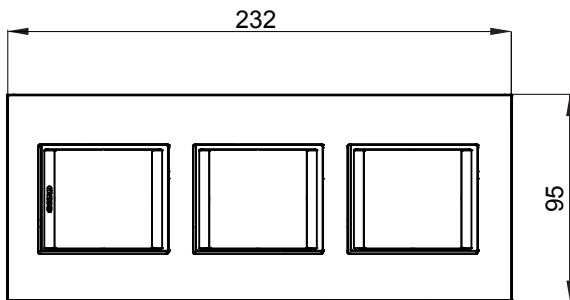

## GW16227YB

CHORUSMART - Appareillage mural

Gamme de plaques ChoruSmart à usage domestique, fabriquées dans une grande variété de formes, couleurs, matériaux et finitions. Elle comprend cinq formes (ONE, GEO, EGO, LUX, ICE et ICE Touch) pour les boîtes rectangulaires d'une capacité allant jusqu'à 12 modules et trois formes différentes (ONE International, GEO International et LUX International) adaptées aux boîtes rondes/carrées, à la fois simples et combinées en configurations horizontales ou verticales, d'une capacité de 2 allant jusqu'à 2+2+2+2 modules. Toutes les plaques ChoruSmart à usage domestique utilisent les mêmes supports, sans nécessiter d'adaptateurs supplémentaires. La gamme comprend également des plaques vierges, des plaques IP55 étanches et des plaques de contour.

Famille	LUX International	Description	3 postes (2+2+2 modules)
Type	Verticale	Couleur	Blanc monochrome
Matière	Technopolymère	Finition	Brillante
Pour montage sur support	GW16821, GW16822, GW16823	Test du fil incandescent	650 °C
Thermopression avec bille	70 °C	Norme	EN 60669-1
Electrocod	0110		

### DIMENSIONS