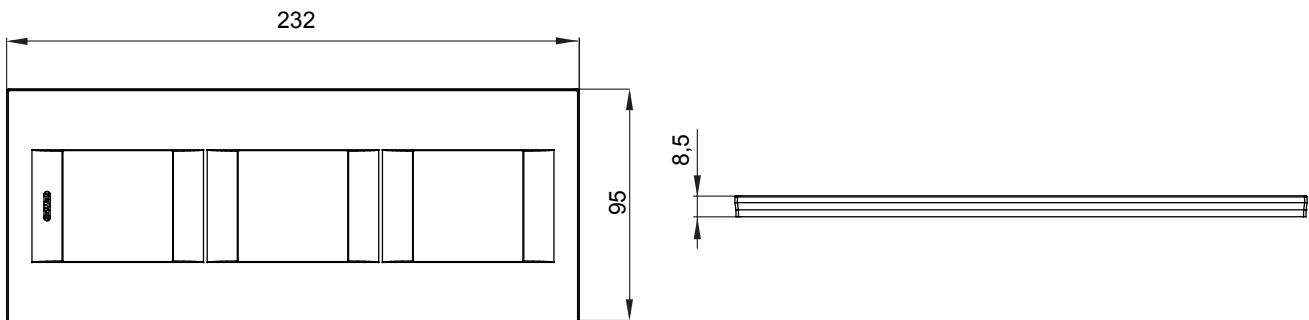

Fiche produit

GW16427TN

CHORUSMART - Appareillage mural

Gamme de plaques ChoruSmart à usage domestique, fabriquées dans une grande variété de formes, couleurs, matériaux et finitions. Elle comprend cinq formes (ONE, GEO, EGO, LUX, ICE et ICE Touch) pour les boîtes rectangulaires d'une capacité allant jusqu'à 12 modules et trois formes différentes (ONE International, GEO International et LUX International) adaptées aux boîtes rondes/carrées, à la fois simples et combinées en configurations horizontales ou verticales, d'une capacité de 2 allant jusqu'à 2+2+2+2 modules. Toutes les plaques ChoruSmart à usage domestique utilisent les mêmes supports, sans nécessiter d'adaptateurs supplémentaires. La gamme comprend également des plaques vierges, des plaques IP55 étanches et des plaques de contour.

Famille	GÉO international	Description	3 postes (2+2+2 modules)
Type	Verticale	Couleur	Noir toner
Matière	Technopolymère	Finition	Brillante
Pour montage sur support	GW16821, GW16822, GW16823	Test du fil incandescent	650 °C
Thermopression avec bille	70 °C	Norme	EN 60669-1
Electrocod	0111		

DIMENSIONS

SYMBOLE TECHNIQUE

NORMES ET HOMOLOGATIONS

GEWISS FRANCE SAS
ILIADE, 3 rue Christophe Colomb, 91300 Massy,
France
Tél : +33 (0) 1 64 86 80 80

www.gewiss.com/fr/fr
gewiss-fr@gewiss.com
Dernière mise à jour 19/11/2024

Les caractéristiques, dimensions, dessins et images sont communiqués à titre purement informatif et peuvent faire l'objet de modification sans aucun préavis