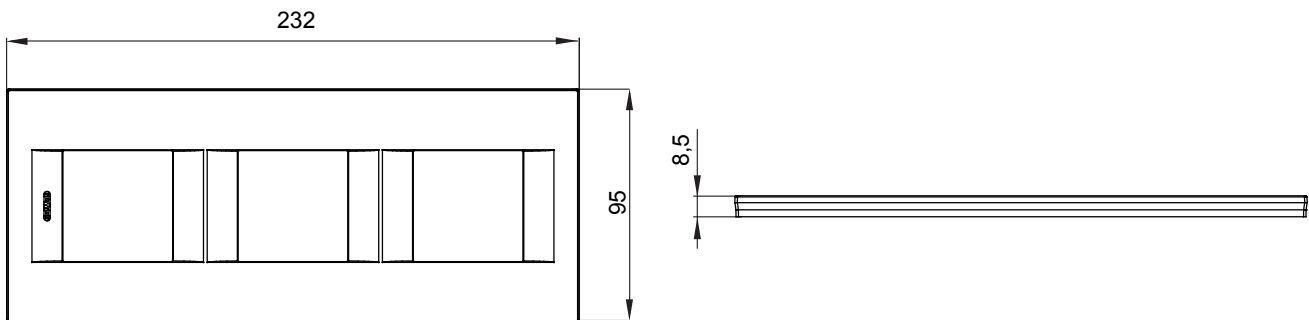

DIMENSIONS

SYMBOLE TECHNIQUE

NORMES ET HOMOLOGATIONS

GEWISS FRANCE SAS
ILIADE, 3 rue Christophe Colomb, 91300 Massy,
France
Tél : +33 (0) 1 64 86 80 80

www.gewiss.com/fr/fr
gewiss-fr@gewiss.com
Dernière mise à jour 19/11/2024

Les caractéristiques, dimensions, dessins et images sont communiqués à titre purement informatif et peuvent faire l'objet de modification sans aucun préavis