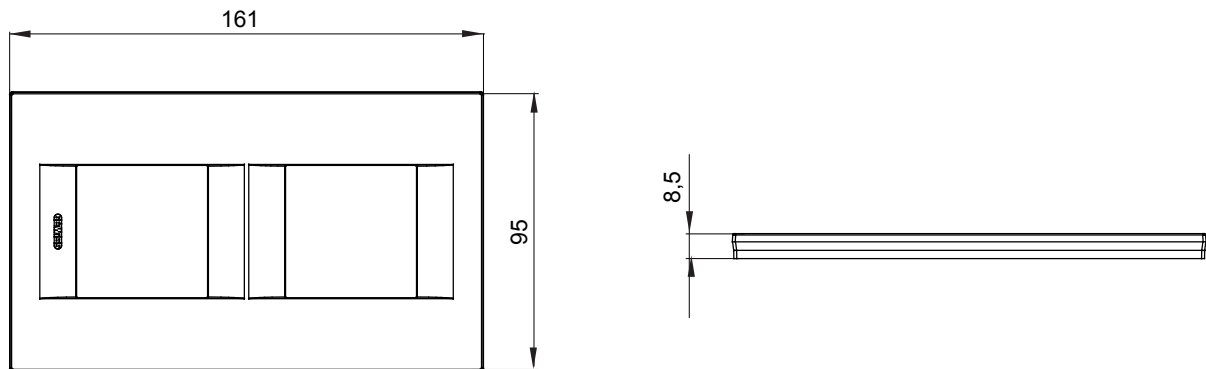

## GW16424TB

CHORUSMART - Appareillage mural

Gamme de plaques ChoruSmart à usage domestique, fabriquées dans une grande variété de formes, couleurs, matériaux et finitions. Elle comprend cinq formes (ONE, GEO, EGO, LUX, ICE et ICE Touch) pour les boîtes rectangulaires d'une capacité allant jusqu'à 12 modules et trois formes différentes (ONE International, GEO International et LUX International) adaptées aux boîtes rondes/carrées, à la fois simples et combinées en configurations horizontales ou verticales, d'une capacité de 2 allant jusqu'à 2+2+2+2 modules. Toutes les plaques ChoruSmart à usage domestique utilisent les mêmes supports, sans nécessiter d'adaptateurs supplémentaires. La gamme comprend également des plaques vierges, des plaques IP55 étanches et des plaques de contour.

Famille	GÉO international	Description	2 postes (2+2 modules)
Type	Verticale	Couleur	Blanc
Matière	Technopolymère	Finition	Brillante
Pour montage sur support	GW16821, GW16822, GW16823	Test du fil incandescent	650 °C
Thermopression avec bille	70 °C	Norme	EN 60669-1
Electrocod	0111		

### DIMENSIONS