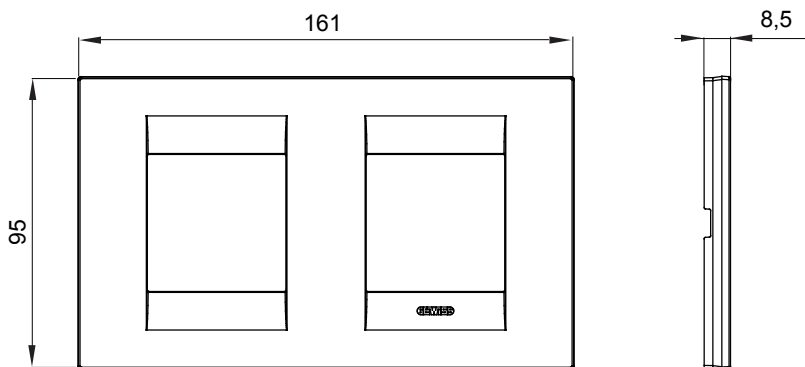

DIMENSIONS

SYMBOLE TECHNIQUE

NORMES ET HOMOLOGATIONS

GEWISS FRANCE SAS
ILIADE, 3 rue Christophe Colomb, 91300 Massy,
France
Tél : +33 (0) 1 64 86 80 80

www.gewiss.com/fr/fr
gewiss-fr@gewiss.com
Dernière mise à jour 19/11/2024

Les caractéristiques, dimensions, dessins et images sont communiqués à titre purement informatif et peuvent faire l'objet de modification sans aucun préavis