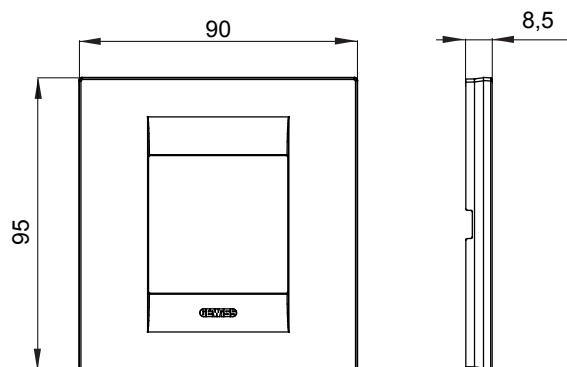

## GW16422TI

CHORUSMART - Appareillage mural

Gamme de plaques ChoruSmart à usage domestique, fabriquées dans une grande variété de formes, couleurs, matériaux et finitions. Elle comprend cinq formes (ONE, GEO, EGO, LUX, ICE et ICE Touch) pour les boîtes rectangulaires d'une capacité allant jusqu'à 12 modules et trois formes différentes (ONE International, GEO International et LUX International) adaptées aux boîtes rondes/carrées, à la fois simples et combinées en configurations horizontales ou verticales, d'une capacité de 2 allant jusqu'à 2+2+2+2 modules. Toutes les plaques ChoruSmart à usage domestique utilisent les mêmes supports, sans nécessiter d'adaptateurs supplémentaires. La gamme comprend également des plaques vierges, des plaques IP55 étanches et des plaques de contour.

### DIMENSIONS