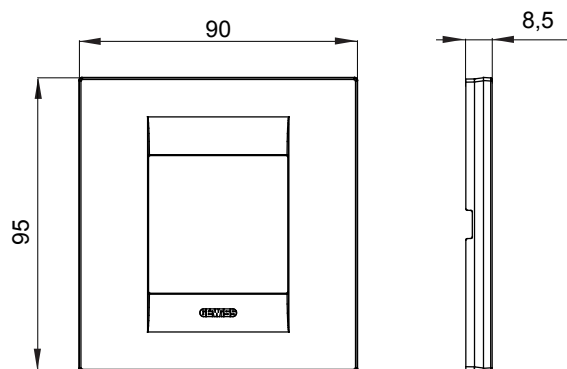

DIMENSIONS

SYMBOLE TECHNIQUE

NORMES ET HOMOLOGATIONS

GEWISS FRANCE SAS
ILIADE, 3 rue Christophe Colomb, 91300 Massy,
France
Tél : +33 (0) 1 64 86 80 80

www.gewiss.com/fr/fr
gewiss-fr@gewiss.com
Dernière mise à jour 19/11/2024

Les caractéristiques, dimensions, dessins et images sont communiqués à titre purement informatif et peuvent faire l'objet de modification sans aucun préavis