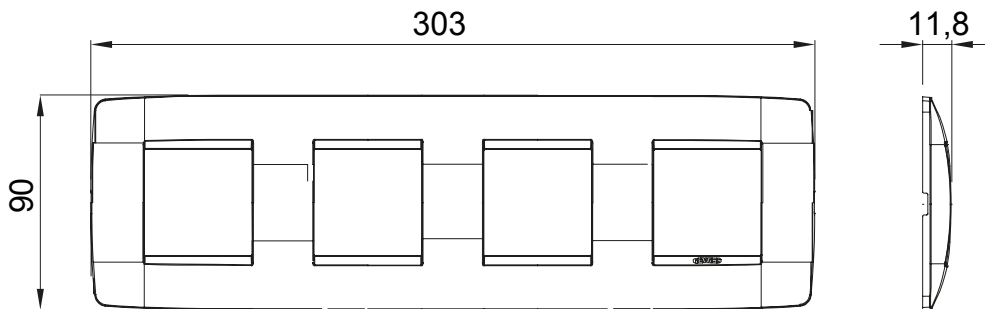

Fiche produit

GW16129TN

CHORUSMART - Appareillage mural

Gamme de plaques ChoruSmart à usage domestique, fabriquées dans une grande variété de formes, couleurs, matériaux et finitions. Elle comprend cinq formes (ONE, GEO, EGO, LUX, ICE et ICE Touch) pour les boîtes rectangulaires d'une capacité allant jusqu'à 12 modules et trois formes différentes (ONE International, GEO International et LUX International) adaptées aux boîtes rondes/carrées, à la fois simples et combinées en configurations horizontales ou verticales, d'une capacité de 2 allant jusqu'à 2+2+2+2 modules. Toutes les plaques ChoruSmart à usage domestique utilisent les mêmes supports, sans nécessiter d'adaptateurs supplémentaires. La gamme comprend également des plaques vierges, des plaques IP55 étanches et des plaques de contour.

Famille	ONE International	Description	4 postes (2+2+2+2 modules)
Type	Verticale	Couleur	Noir toner
Matière	Technopolymère	Finition	Brillante
Pour montage sur support	GW16821, GW16822, GW16823	Pour boîte	Rond/Carré
Test du fil incandescent	650 °C	Thermopression avec bille	70 °C
Norme	EN 60669-1	Electrocod	0110

DIMENSIONS

SYMBOLE TECHNIQUE

NORMES ET HOMOLOGATIONS

GEWISS FRANCE SAS
ILIADE, 3 rue Christophe Colomb, 91300 Massy,
France
Tél : +33 (0) 1 64 86 80 80

www.gewiss.com/fr/fr
gewiss-fr@gewiss.com
Dernière mise à jour 13/11/2024

Les caractéristiques, dimensions, dessins et images sont communiqués à titre purement informatif et peuvent faire l'objet de modification sans aucun préavis