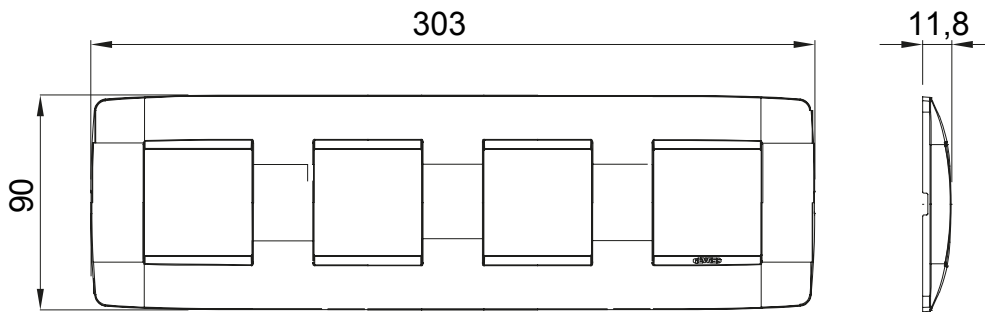

DIMENSIONS

SYMBOLE TECHNIQUE

NORMES ET HOMOLOGATIONS

GEWISS FRANCE SAS
ILIADE, 3 rue Christophe Colomb, 91300 Massy,
France
Tél : +33 (0) 1 64 86 80 80

www.gewiss.com/fr/fr
gewiss-fr@gewiss.com
Dernière mise à jour 13/11/2024

Les caractéristiques, dimensions, dessins et images sont communiqués à titre purement informatif et peuvent faire l'objet de modification sans aucun préavis