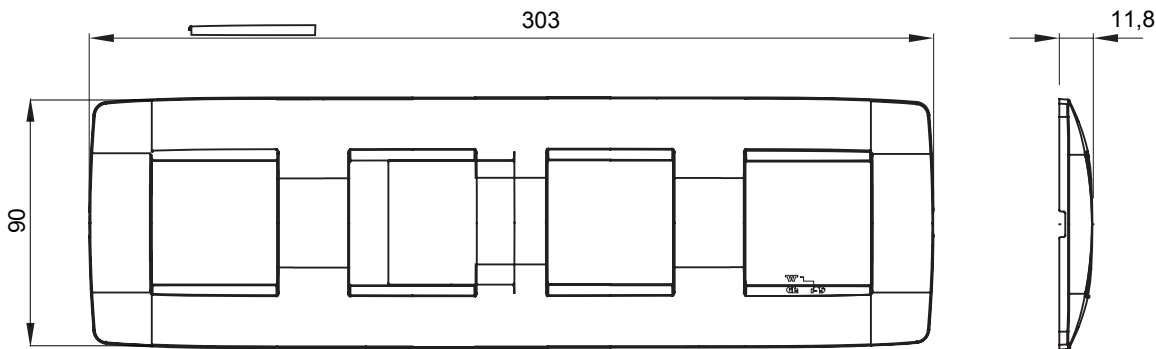

## GW16128TN

CHORUSMART - Appareillage mural

Gamme de plaques ChoruSmart à usage domestique, fabriquées dans une grande variété de formes, couleurs, matériaux et finitions. Elle comprend cinq formes (ONE, GEO, EGO, LUX, ICE et ICE Touch) pour les boîtes rectangulaires d'une capacité allant jusqu'à 12 modules et trois formes différentes (ONE International, GEO International et LUX International) adaptées aux boîtes rondes/carrées, à la fois simples et combinées en configurations horizontales ou verticales, d'une capacité de 2 allant jusqu'à 2+2+2+2 modules. Toutes les plaques ChoruSmart à usage domestique utilisent les mêmes supports, sans nécessiter d'adaptateurs supplémentaires. La gamme comprend également des plaques vierges, des plaques IP55 étanches et des plaques de contour.

Famille	ONE International	Description	4 postes (2+2+2+2 modules)
Type	Horizontale	Couleur	Noir toner
Matière	Technopolymère	Finition	Brillante
Pour montage sur support	GW16821, GW16822, GW16823	Pour boîte	Rond/Carré
Test du fil incandescent	650 °C	Thermopression avec bille	70 °C
Norme	EN 60669-1	Electrocod	0110

### DIMENSIONS