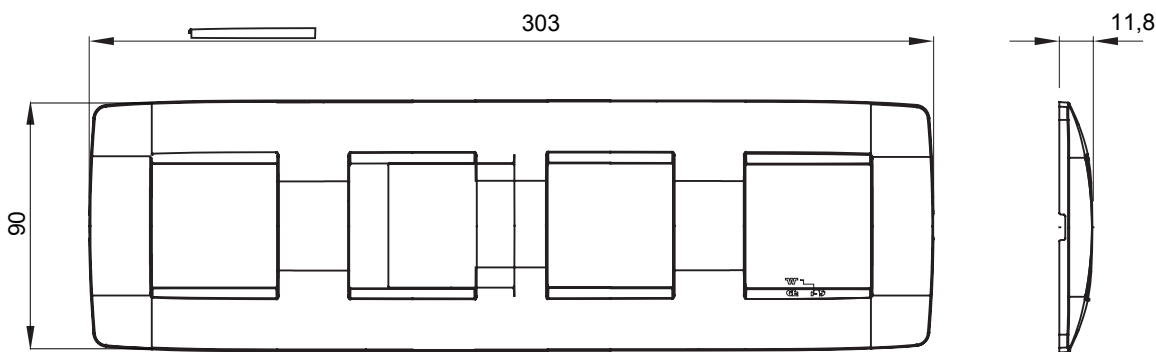

## GW16128TB

CHORUSMART - Appareillage mural

Gamme de plaques ChoruSmart à usage domestique, fabriquées dans une grande variété de formes, couleurs, matériaux et finitions. Elle comprend cinq formes (ONE, GEO, EGO, LUX, ICE et ICE Touch) pour les boîtes rectangulaires d'une capacité allant jusqu'à 12 modules et trois formes différentes (ONE International, GEO International et LUX International) adaptées aux boîtes rondes/carrées, à la fois simples et combinées en configurations horizontales ou verticales, d'une capacité de 2 allant jusqu'à 2+2+2+2 modules. Toutes les plaques ChoruSmart à usage domestique utilisent les mêmes supports, sans nécessiter d'adaptateurs supplémentaires. La gamme comprend également des plaques vierges, des plaques IP55 étanches et des plaques de contour.

Famille	ONE International	Description	4 postes (2+2+2+2 modules)
Type	Horizontale	Couleur	Blanc
Matière	Technopolymère	Finition	Brillante
Pour montage sur support	GW16821, GW16822, GW16823	Pour boîte	Rond/Carré
Test du fil incandescent	650 °C	Thermopression avec bille	70 °C
Norme	EN 60669-1	Electrocod	0110

### DIMENSIONS