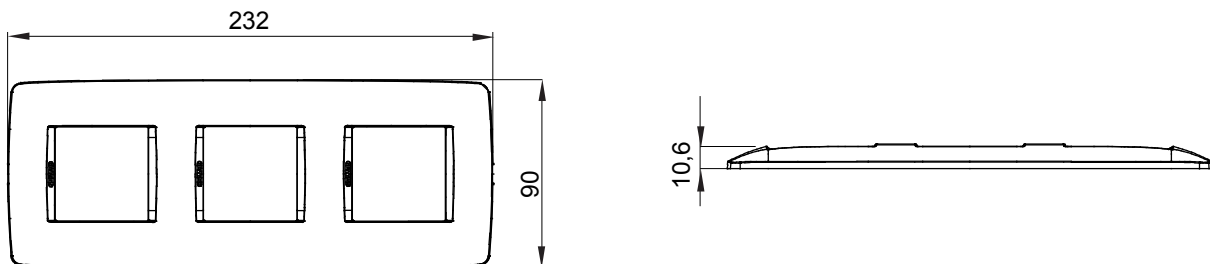

DIMENSIONS

SYMBOLE TECHNIQUE

NORMES ET HOMOLOGATIONS

GEWISS FRANCE SAS
ILIADE, 3 rue Christophe Colomb, 91300 Massy,
France
Tél : +33 (0) 1 64 86 80 80

www.gewiss.com/fr/fr
gewiss-fr@gewiss.com
Dernière mise à jour 13/11/2024

Les caractéristiques, dimensions, dessins et images sont communiqués à titre purement informatif et peuvent faire l'objet de modification sans aucun préavis