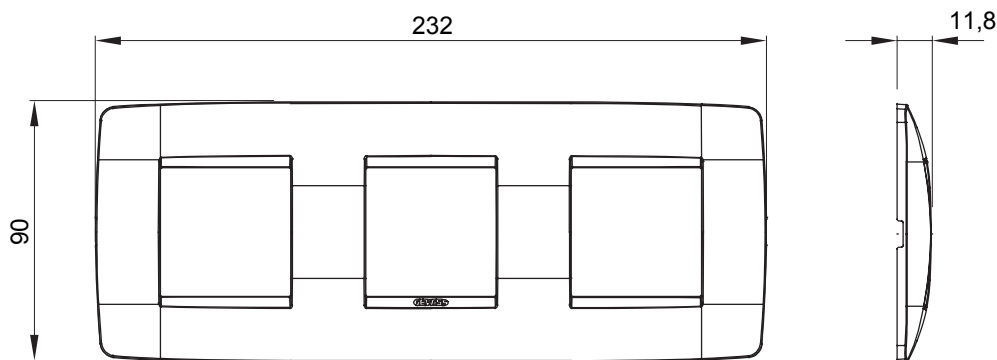

## GW16126TB

CHORUSMART - Appareillage mural

Gamme de plaques ChoruSmart à usage domestique, fabriquées dans une grande variété de formes, couleurs, matériaux et finitions. Elle comprend cinq formes (ONE, GEO, EGO, LUX, ICE et ICE Touch) pour les boîtes rectangulaires d'une capacité allant jusqu'à 12 modules et trois formes différentes (ONE International, GEO International et LUX International) adaptées aux boîtes rondes/carrées, à la fois simples et combinées en configurations horizontales ou verticales, d'une capacité de 2 allant jusqu'à 2+2+2+2 modules. Toutes les plaques ChoruSmart à usage domestique utilisent les mêmes supports, sans nécessiter d'adaptateurs supplémentaires. La gamme comprend également des plaques vierges, des plaques IP55 étanches et des plaques de contour.

Famille	ONE International	Description	3 postes (2+2+2 modules)
Type	Horizontale	Couleur	Blanc
Matière	Technopolymère	Finition	Brillante
Pour montage sur support	GW16821, GW16822, GW16823	Pour boîte	Rond/Carré
Test du fil incandescent	650 °C	Thermopression avec bille	70 °C
Norme	EN 60669-1	Electrocod	0110

### DIMENSIONS