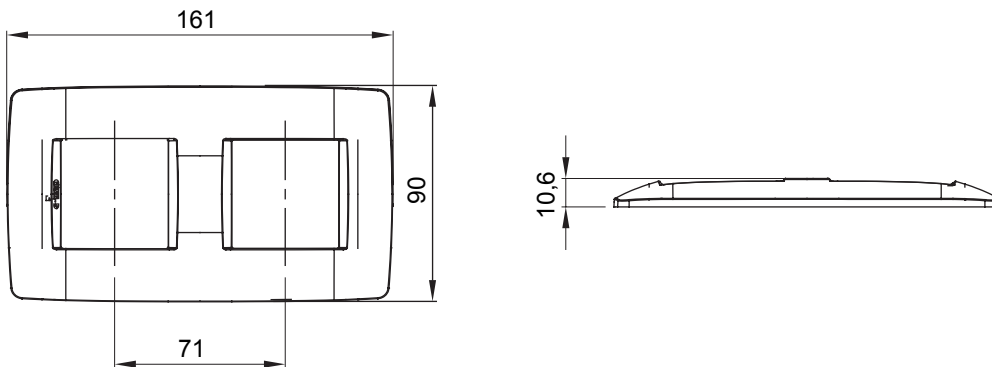

Fiche produit

GW16124TN

CHORUSMART - Appareillage mural

Gamme de plaques ChoruSmart à usage domestique, fabriquées dans une grande variété de formes, couleurs, matériaux et finitions. Elle comprend cinq formes (ONE, GEO, EGO, LUX, ICE et ICE Touch) pour les boîtes rectangulaires d'une capacité allant jusqu'à 12 modules et trois formes différentes (ONE International, GEO International et LUX International) adaptées aux boîtes rondes/carrées, à la fois simples et combinées en configurations horizontales ou verticales, d'une capacité de 2 allant jusqu'à 2+2+2+2 modules. Toutes les plaques ChoruSmart à usage domestique utilisent les mêmes supports, sans nécessiter d'adaptateurs supplémentaires. La gamme comprend également des plaques vierges, des plaques IP55 étanches et des plaques de contour.

Famille	ONE International	Description	2 postes (2+2 modules)
Type	Verticale	Couleur	Noir toner
Matière	Technopolymère	Finition	Brillante
Pour montage sur support	GW16821, GW16822, GW16823	Pour boîte	Rond/Carré
Test du fil incandescent	650 °C	Thermopression avec bille	70 °C
Norme	EN 60669-1	Electrocod	0110

DIMENSIONS

SYMBOLE TECHNIQUE

NORMES ET HOMOLOGATIONS

GEWISS FRANCE SAS
ILIADE, 3 rue Christophe Colomb, 91300 Massy,
France
Tél : +33 (0) 1 64 86 80 80

www.gewiss.com/fr/fr
gewiss-fr@gewiss.com
Dernière mise à jour 13/11/2024

Les caractéristiques, dimensions, dessins et images sont communiqués à titre purement informatif et peuvent faire l'objet de modification sans aucun préavis